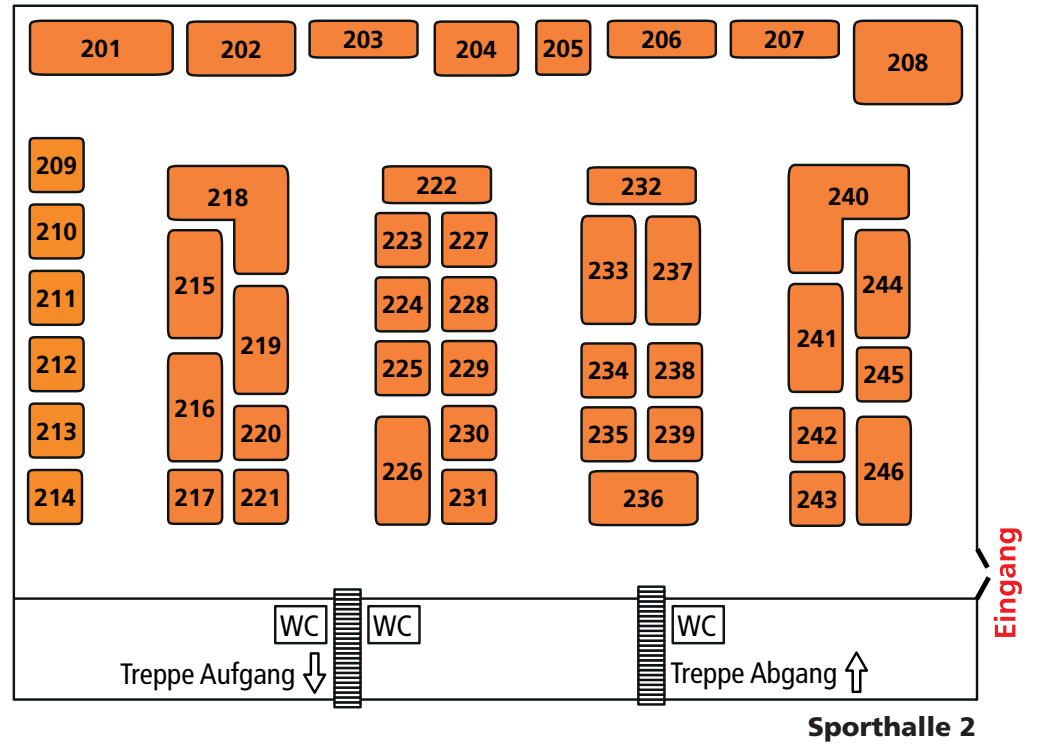

CoeMBO-Messestände in den Sporthallen

CoeMBO-Messestände im Schulzentrum und der Mensa

CoeMBO-Messestände in der Bürgerhalle und dem Zelt

Anfahrtsplan

Plan Außenstände:

Standort	Stand-Nr.	Unter welchem Namen soll ihr Unternehmen auf der CoeMBO vertreten sein?	Mit welcher Internetadresse soll Ihr Unternehmen vertreten sein?	An welche Zielgruppen richtet sich Ihr Auftritt auf der CoeMBO?
Sporthalle 1	126	Aenova Group - Haupt Pharma Münster GmbH	www.aenova-group.com	Sekundarstufe 1, Sekundarstufe 2
Zelt	332	AFS e.V.	https://www.afs.de/	Sekundarstufe 1, Sekundarstufe 2
Sporthalle 2	231	AGRAVIS Raiffeisen AG	www.ausbildung.agravis.de	Sekundarstufe 1, Sekundarstufe 2
Sporthalle 1	116	AHAG Münsterland GmbH	www.ahag-group.de	Sekundarstufe 2
Nepomucenum	12	Allgemeine Zeitung, Verlag J. Fleißig GmbH & Co. KG	www.azonline.de	Sekundarstufe 1, Sekundarstufe 2
Nepomucenum	9	Amtsgericht Coesfeld	www.ag-coesfeld.nrw.de	Sekundarstufe 1, Sekundarstufe 2
Sporthalle 1	125	Anna-Katharinenstift Karthaus	www.anna-katharinenstift.de	Sekundarstufe 1, Sekundarstufe 2
Sporthalle 2	204	Apothekerkammer Westfalen Lippe	www.akwl.de	Sekundarstufe 1, Sekundarstufe 2
Nepomucenum	1 u. 14	Arbeitsagentur Coesfeld	www.arbeitsagentur.de	Sekundarstufe 1, Sekundarstufe 2
Bürgerhalle	311	Armacell GmbH	www.armacell.com	Sekundarstufe 1, Sekundarstufe 2
Sporthalle 2	226	Ärzttekammer Westfalen-Lippe, Ressort Aus- und Weiterbildung, MFA-	www.aekwl.de	
Bürgerhalle	313	Atruvia AG	www.atruvia.de/ausbildung	Sekundarstufe 2
Zelt	323	Autohaus Tönnemann	https://www.autohaus-toennemann.de/	Sekundarstufe 1, Sekundarstufe 2
Mensa	18	Bäckerei Geiping GmbH & Co. KG	www.geiping.de	Sekundarstufe 1, Sekundarstufe 2
Sporthalle 2	237	BASF Coatings	www.ausbildung-in-ms.basf.com	Sekundarstufe 1, Sekundarstufe 2
Sporthalle 2	210	Benediktushof Maria Veen	www.benediktushof.de	Sekundarstufe 1, Sekundarstufe 2
Mensa	30	Beresä GmbH & Co. KG	www.beresa.de	Sekundarstufe 1, Sekundarstufe 2
Sporthalle 2	233	Bernhard Messing GmbH	www.spedition-messing.de	Sekundarstufe 1, Sekundarstufe 2