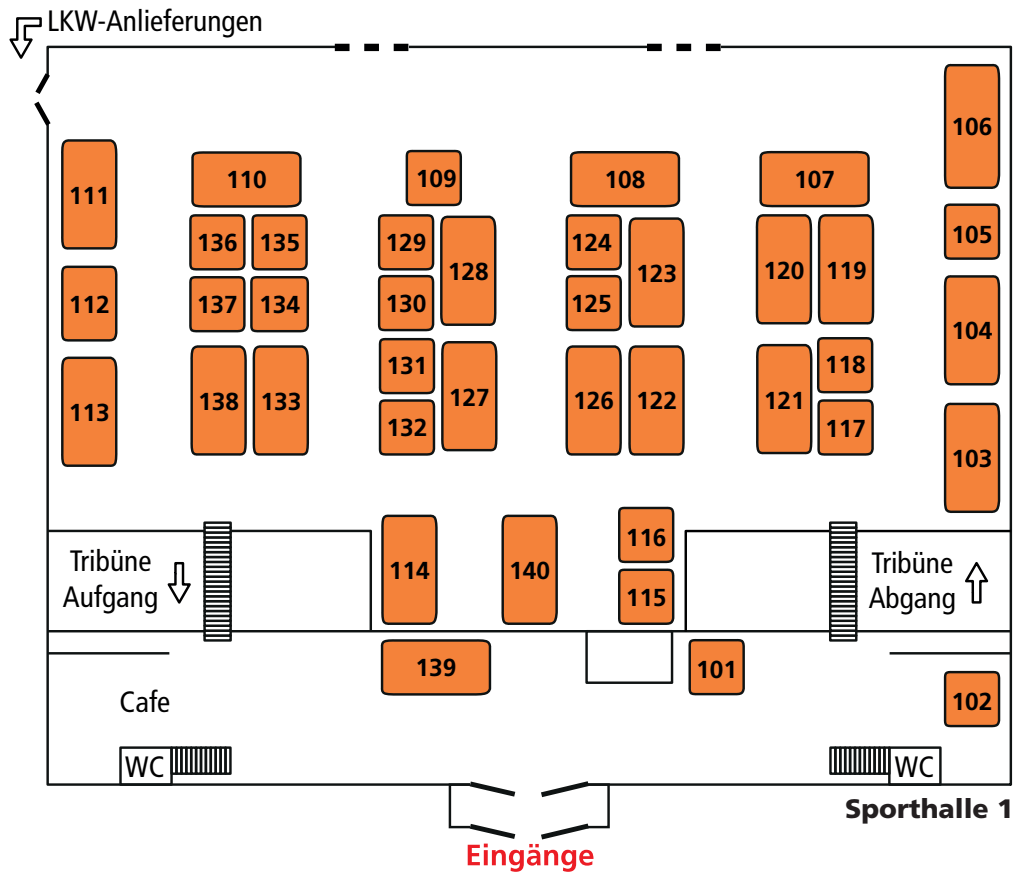

CoeMBO-Messestände in den Sporthallen

CoeMBO-Messestände im Schulzentrum und der Mensa

CoeMBO-Messestände in der Bürgerhalle und dem Zelt

Anfahrtsplan

Plan Außenstände:

Standort	Stand-Nr.	Unter welchem Namen soll ihr Unternehmen auf der CoeMBO vertreten sein?	Mit welcher Internetadresse soll Ihr Unternehmen vertreten sein?	An welche Zielgruppen richtet sich Ihr Auftritt auf der CoeMBO?
Sporthalle 1	126	Aenova Group - Haupt Pharma Münster GmbH	www.aenova-group.com	Sekundarstufe 1, Sekundarstufe 2
Zelt	332	AFS e.V.	https://www.afs.de/	Sekundarstufe 1, Sekundarstufe 2
Sporthalle 2	231	AGRAVIS Raiffeisen AG	www.ausbildung.agravis.de	Sekundarstufe 1, Sekundarstufe 2
Sporthalle 1	116	AHAG Münsterland GmbH	www.ahag-group.de	Sekundarstufe 2
Nepomucenum	12	Allgemeine Zeitung, Verlag J. Fleißig GmbH & Co. KG	www.azonline.de	Sekundarstufe 1, Sekundarstufe 2
Nepomucenum	9	Amtsgericht Coesfeld	www.ag-coesfeld.nrw.de	Sekundarstufe 1, Sekundarstufe 2
Sporthalle 1	125	Anna-Katharinenstift Karthaus	www.anna-katharinenstift.de	Sekundarstufe 1, Sekundarstufe 2
Sporthalle 2	204	Apothekerkammer Westfalen Lippe	www.akwl.de	Sekundarstufe 1, Sekundarstufe 2
Nepomucenum	1 u. 14	Arbeitsagentur Coesfeld	www.arbeitsagentur.de	Sekundarstufe 1, Sekundarstufe 2
Bürgerhalle	311	Armacell GmbH	www.armacell.com	Sekundarstufe 1, Sekundarstufe 2
Sporthalle 2	226	Ärzttekammer Westfalen-Lippe, Ressort Aus- und Weiterbildung, MFA-	www.aekwl.de	
Bürgerhalle	313	Atruvia AG	www.atruvia.de/ausbildung	Sekundarstufe 2
Zelt	323	Autohaus Tönnemann	https://www.autohaus-toennemann.de/	Sekundarstufe 1, Sekundarstufe 2
Mensa	18	Bäckerei Geiping GmbH & Co. KG	www.geiping.de	Sekundarstufe 1, Sekundarstufe 2
Sporthalle 2	237	BASF Coatings	www.ausbildung-in-ms.basf.com	Sekundarstufe 1, Sekundarstufe 2
Sporthalle 2	210	Benediktushof Maria Veen	www.benediktushof.de	Sekundarstufe 1, Sekundarstufe 2
Mensa	30	Beresä GmbH & Co. KG	www.beresa.de	Sekundarstufe 1, Sekundarstufe 2
Sporthalle 2	233	Bernhard Messing GmbH	www.spedition-messing.de	Sekundarstufe 1, Sekundarstufe 2