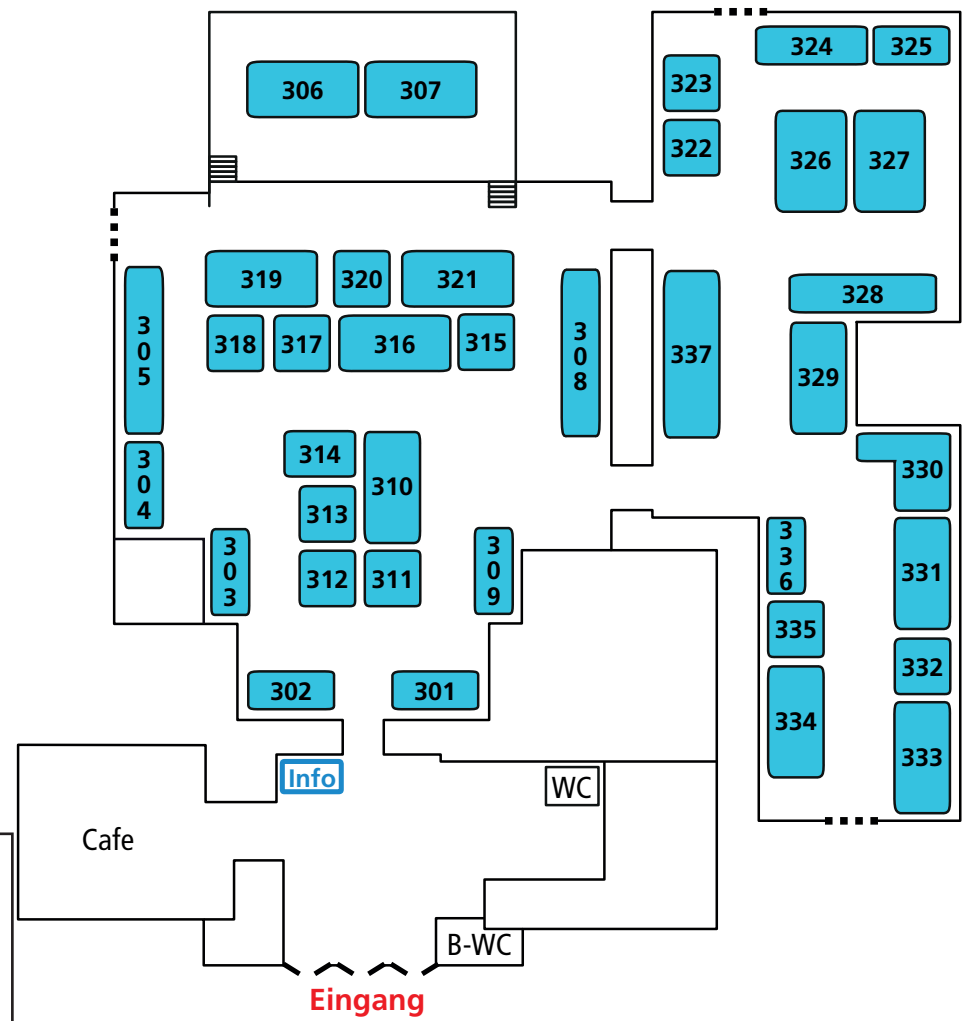

CoeMBO-Messestände in den Sporthallen

CoeMBO-Messestände im Schulzentrum und der Mensa

CoeMBO-Messestände in der Bürgerhalle und dem Zelt

Anfahrtsplan

Plan Außenstände:

Standort	Stand-Nr.	Unter welchem Namen soll ihr Unternehmen auf der CoeMBO vertreten sein?	Mit welcher Internetadresse soll Ihr Unternehmen vertreten sein?	An welche Zielgruppen richtet sich Ihr Auftritt auf der CoeMBO?
Sporthalle 1	126	Aenova Group - Haupt Pharma Münster GmbH	www.aenova-group.com	Sekundarstufe 1, Sekundarstufe 2
Zelt	332	AFS e.V.	https://www.afs.de/	Sekundarstufe 1, Sekundarstufe 2
Sporthalle 2	231	AGRAVIS Raiffeisen AG	www.ausbildung.agravis.de	Sekundarstufe 1, Sekundarstufe 2
Sporthalle 1	116	AHAG Münsterland GmbH	www.ahag-group.de	Sekundarstufe 2
Nepomucenum	12	Allgemeine Zeitung, Verlag J. Fleißig GmbH & Co. KG	www.azonline.de	Sekundarstufe 1, Sekundarstufe 2
Nepomucenum	9	Amtsgericht Coesfeld	www.ag-coesfeld.nrw.de	Sekundarstufe 1, Sekundarstufe 2
Sporthalle 1	125	Anna-Katharinenstift Karthaus	www.anna-katharinenstift.de	Sekundarstufe 1, Sekundarstufe 2
Sporthalle 2	204	Apothekerkammer Westfalen Lippe	www.akwl.de	Sekundarstufe 1, Sekundarstufe 2
Nepomucenum	1 u. 14	Arbeitsagentur Coesfeld	www.arbeitsagentur.de	Sekundarstufe 1, Sekundarstufe 2
Bürgerhalle	311	Armacell GmbH	www.armacell.com	Sekundarstufe 1, Sekundarstufe 2
Sporthalle 2	226	Ärzttekammer Westfalen-Lippe, Ressort Aus- und Weiterbildung, MFA-	www.aekwl.de	
Bürgerhalle	313	Atruvia AG	www.atruvia.de/ausbildung	Sekundarstufe 2
Zelt	323	Autohaus Tönnemann	https://www.autohaus-toennemann.de/	Sekundarstufe 1, Sekundarstufe 2
Mensa	18	Bäckerei Geiping GmbH & Co. KG	www.geiping.de	Sekundarstufe 1, Sekundarstufe 2
Sporthalle 2	237	BASF Coatings	www.ausbildung-in-ms.basf.com	Sekundarstufe 1, Sekundarstufe 2
Sporthalle 2	210	Benediktushof Maria Veen	www.benediktushof.de	Sekundarstufe 1, Sekundarstufe 2
Mensa	30	Beresä GmbH & Co. KG	www.beresa.de	Sekundarstufe 1, Sekundarstufe 2
Sporthalle 2	233	Bernhard Messing GmbH	www.spedition-messing.de	Sekundarstufe 1, Sekundarstufe 2